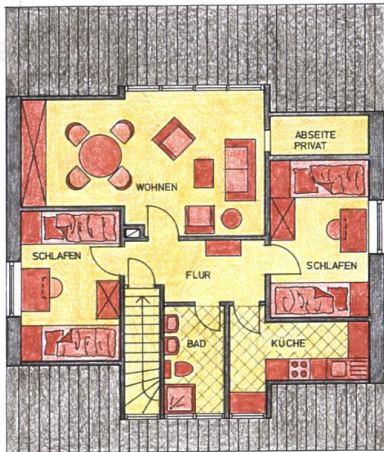

Ferienzeiten 2022
Preis / Übernachtung
OG-FeWo

bei mind. 7 Tagen

A 08.01. - 01.02.	€ 50,00	Sonderpreise in den Reisezeiten A + B auf Anfrage: z.B. 14 Tage buchen / 11 bezahlen Buchungen mind. 7 Tage! Buchungen unter 7 Übern. Über Feiertage = D-Preis. Mindestb. im Sommer 2 Wochen. Kurzurlaub unter 7 Übern. oder ein langes WE ist auf kurzfristige Anfrage mit einem Aufpreis (je nach Saison + Personenzahl) für eine Reinigung möglich.
B 01.02. - 01.04.	€ 70,00	
C 01.04. - 30.06.	€ 95,00	
D 30.06. - 05.09.	€ 125,00	
C 05.09. - 01.11.	€ 95,00	
B 01.11. - 16.12.	€ 70,00	
C 17.12. - 23.12.	€ 95,00	
D 23.12. - 08.01.2023	€ 125,00	

Die Endreinigung wird Ihnen nicht berechnet, wenn das Haus ordentlich und besenrein verlassen wird. Extra zahlen Sie lediglich eine einmalige Vertragsgebühr von € 25,00. Wollen Sie Ihre Wäsche nicht selbst mitbringen, können Sie diese auf Vorbestellung bei uns leihen. Das Paket mit: 1 Garnitur Bettwäsche, 1 Bade-, 2 Hand-, 1 Geschirrtuch und 1 Duschmatte je Bad kostet € 20,00. Es wird vor Anreise ins Haus geliefert. Ein Kinderreisebett und ein Hochstuhl können ebenfalls bei uns angemietet werden gegen eine Gebühr von € 20/10. Möchten Sie Ihren Hund mitnehmen erheben wir für diesen eine Gebühr von 8,00 € pro Tag.

WESTERHEIDWEG 11